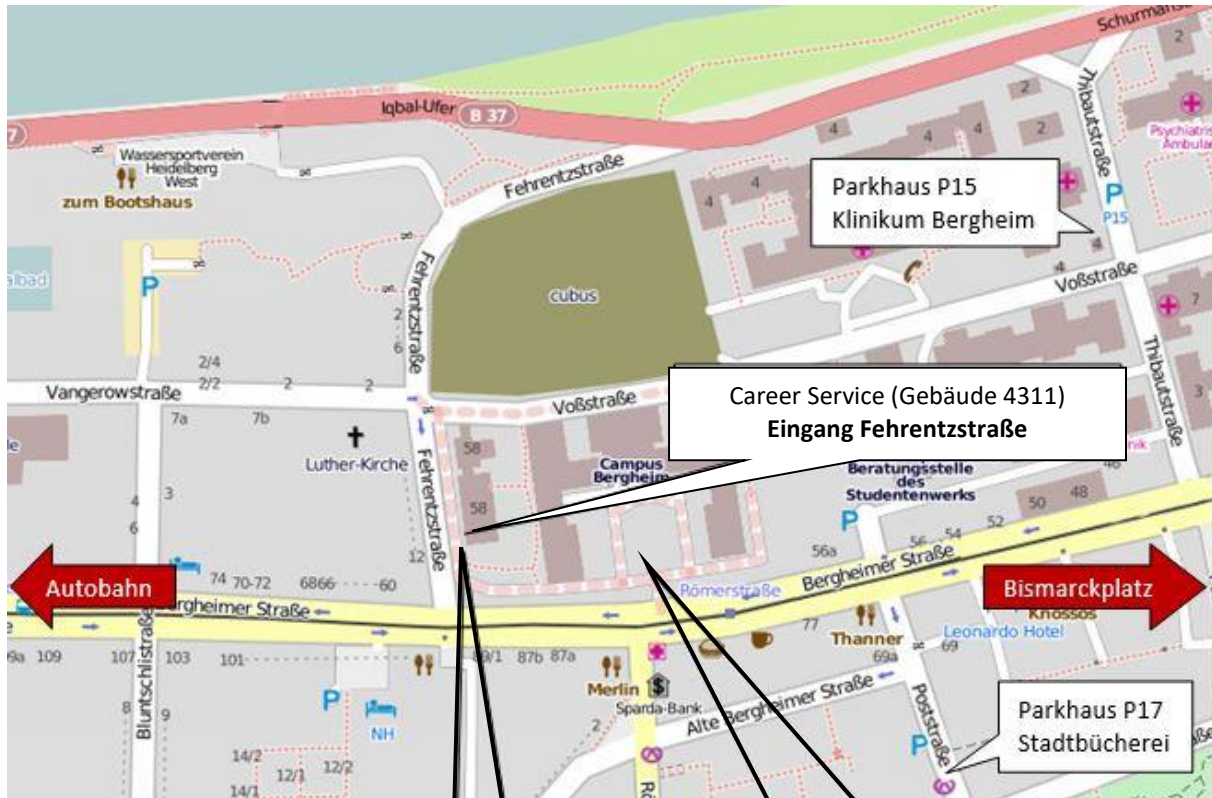

Universität Heidelberg – Career Service

Bergheimer Straße 58 A, Gebäude 4311, 69115 Heidelberg
Career Service (3. Obergeschoss)

Gebäude 4311, Seitenansicht

Campus Bergheim

Wegbeschreibungen auf der nächsten Seite.

Mit dem Auto

1. **Autobahn A5/A656** (Darmstadt – Karlsruhe/Basel), Ausfahrt Autobahnkreuz Heidelberg. Immer geradeaus fahrend gelangen Sie automatisch in die Bergheimer Straße.
2. **Nahverkehr**
Von der B37 auf der Südseite des Neckars biegen Sie auf Höhe der Thibautstraße (Ampelanlage) Richtung Frauenklinik ab.

Parkmöglichkeiten

1. **Parkhaus P15 Klinikum Bergheim:** Zufahrt über Iqbal-Ufer (B37). Von dort gelangen Sie zu Fuß über die Thibautstraße und die Voßstraße in 5 Minuten zum Career Service
2. **Parkdeck und Tiefgarage: medZ in der Bergheimer Str. 56a:** Nur zwei Gehminuten vom Career Service entfernt. 7-18 Uhr 1,5 EUR/Stunde, 18-7 Uhr 1 EUR/Stunde
3. **Parken in der Fehrentzstraße:** Im Bereich zwischen Bergheimer Straße und Vangerowstraße, kostenpflichtig, max. 2 Stunden. Kostenlos zwischen Vangerowstraße und Iqbal-Ufer.

Mit den öffentlichen Verkehrsmitteln (Haltestelle Römerstraße)

1. **Ab Hauptbahnhof Heidelberg:**
 - Buslinie 32 (Richtung *Universitätsplatz*)
 - Buslinie 29 (Richtung *Boxberg*)
2. **Ab Bismarckplatz:**
 - Buslinie 32 (Richtung *Neuenheim Kopfklinik*) oder Buslinie 35 (Richtung *Wieblingen*)
 - Bahnlinie 22 (Richtung *Eppelheim, Kirchheimer Straße*) oder Bahnlinie 5 (Richtung *Weinheim*, bis zur Haltestelle *Stadtbücherei*)